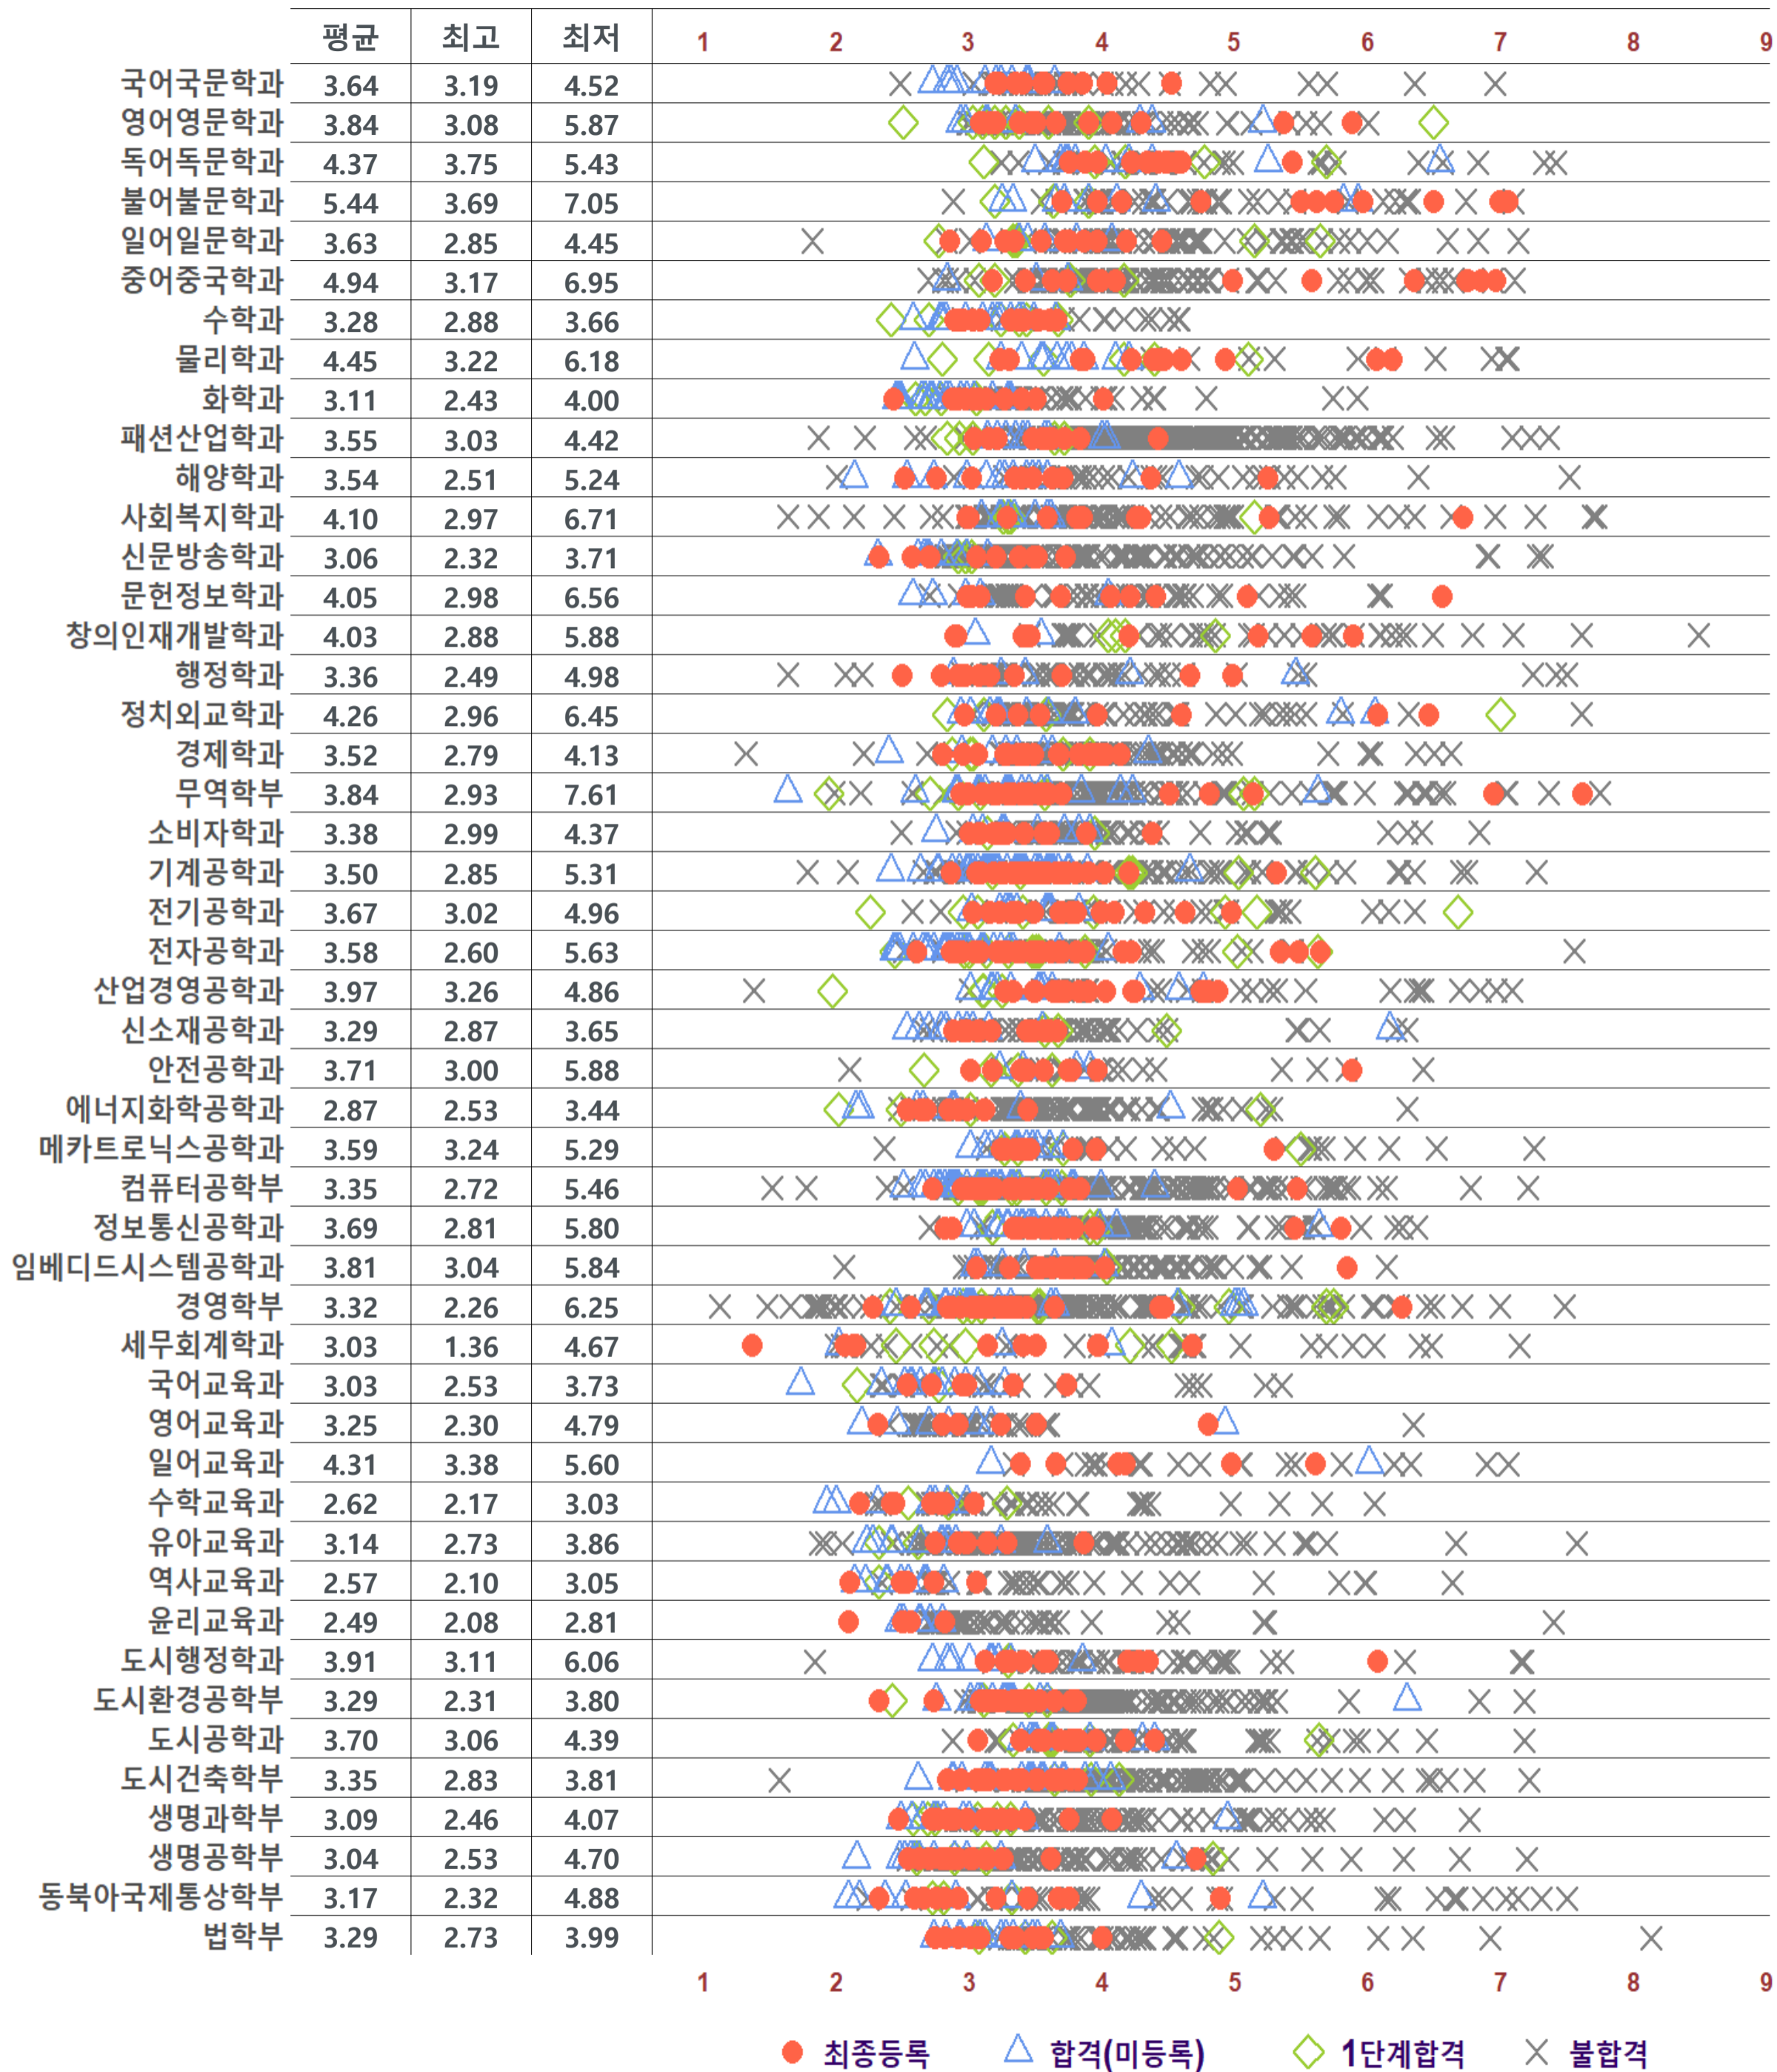

# 자기추천전형 학생부성적 분포

최종등록자

※ 9등급제로 표기된 주요과목을 반영하여 산출한 평균 등급입니다.  
 학생부종합전형은 교과 성적을 정량적으로 평가하지 않기 때문에 단순 참고용 자료입니다.  
 반드시 모집요강에서 학생부종합전형 평가 방법을 참고하시기 바랍니다.